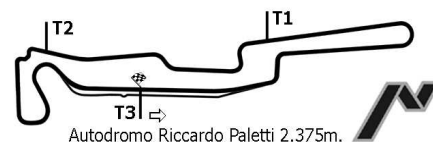

## Top Kart Experience Garetta del 24/08/2010