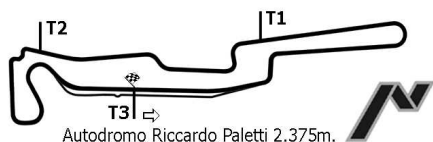

## Top Kart Experience Garetta del 24/08/2010